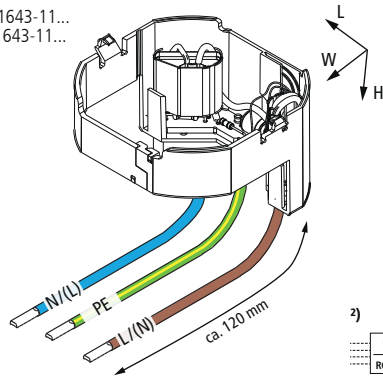

STC-Modul, STC 230

- DE Einbauanleitung
- GB Installation instructions
- IT Istruzioni di montaggio
- FR Instructions de montage
- NL Montagehandleiding
- ES Instrucciones de montaje
- PT Instruções de montagem
- DK Monteringsvejledning
- SE Monteringsanvisning
- FI Asennusohje
- GR Οδηγίες συναρμολόγησης
- PL Instrukcja montażu
- CZ Montážní návod
- TR Kurulum Talimatları
- RU Инструкция по монтажу
- CN 安装说明
- HU Szerelési útmutató
- JP 設置説明書

III IEC 61643-11...
3 EN 61643-11...

STC 230	
U_N	230 V (50/60 Hz) Tol.: $0.9 \times U_N \dots U_c$
U_c	255 V (50/60 Hz)
I_{SCCR}	1 kA _{rms}
max. I_B	B 16 A
θ°	-25°C ... +40°C
φ	5% ... 95%
I_{DE}	$\leq 5 \mu A$
IP *)	20
L x W x H	54 mm x 54 mm x 32 mm

TN-C

230 V ~
OFF

230 V ~
ON

STC Modul
STC 230

230 V ~
ON

230 V ~
ON

230 V ~
OFF