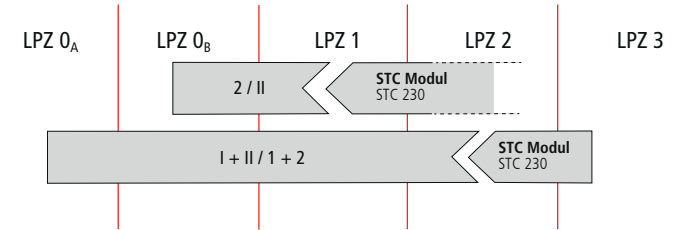

STC-Modul, STC 230

- DE Einbauanleitung
- GB Installation instructions
- IT Istruzioni di montaggio
- FR Instructions de montage
- NL Montagehandleiding
- ES Instrucciones de montaje
- PT Instruções de montagem
- DK Monteringsvejledning
- SE Monteringsanvisning
- FI Asennusohje
- GR Οδηγίες συναρμολόγησης
- PL Instrukcja montażu
- CZ Montážní návod
- TR Kurulum Talimatları
- RU Инструкция по монтажу
- CN 安装说明
- HU Szerelési útmutató
- JP 設置説明書

III IEC 61643-11...
3 EN 61643-11...

STC 230	
U_N	230 V (50/60 Hz) Tol.: $0.9 \times U_N \dots U_c$
U_c	255 V (50/60 Hz)
I_{SCCR}	1 kA _{rms}
max. I_B	B 16 A
θ°	-25°C ... +40°C
φ	5% ... 95%
I_{DE}	$\leq 5 \mu A$
IP *)	20
L x W x H	54 mm x 54 mm x 32 mm

TN-C

230 V ~
OFF

230 V ~
ON

STC Modul
STC 230

230 V ~
ON

230 V ~
ON

230 V ~
OFF