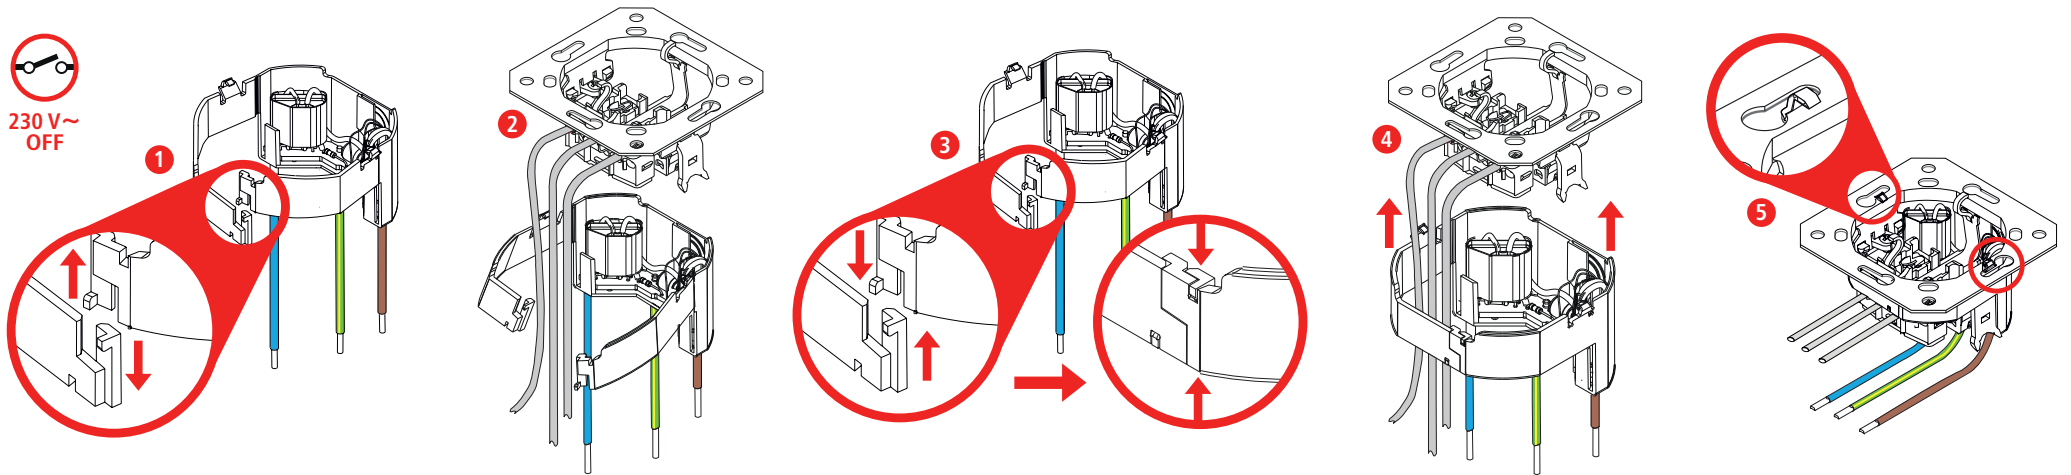

STC-Modul, STC 230

- DE Einbauanleitung
- GB Installation instructions
- IT Istruzioni di montaggio
- FR Instructions de montage
- NL Montagehandleiding
- ES Instrucciones de montaje
- PT Instruções de montagem
- DK Monteringsvejledning
- SE Monteringsanvisning
- FI Asennusohje
- GR Οδηγίες συναρμολόγησης
- PL Instrukcja montażu
- CZ Montážní návod
- TR Kurulum Talimatları
- RU Инструкция по монтажу
- CN 安装说明
- HU Szerelési útmutató
- JP 設置説明書

III IEC 61643-11...
3 EN 61643-11...

STC 230	
U_N	230 V (50/60 Hz) Tol.: $0.9 \times U_N \dots U_c$
U_c	255 V (50/60 Hz)
I_{SCCR}	1 kA _{rms}
max. I_B	B 16 A
θ°	-25°C ... +40°C
φ	5% ... 95%
I_{DE}	$\leq 5 \mu A$
IP *)	20
L x W x H	54 mm x 54 mm x 32 mm

TN-C

230 V ~
OFF

230 V ~
ON

STC Modul
STC 230

230 V ~
ON

230 V ~
ON

230 V ~
OFF